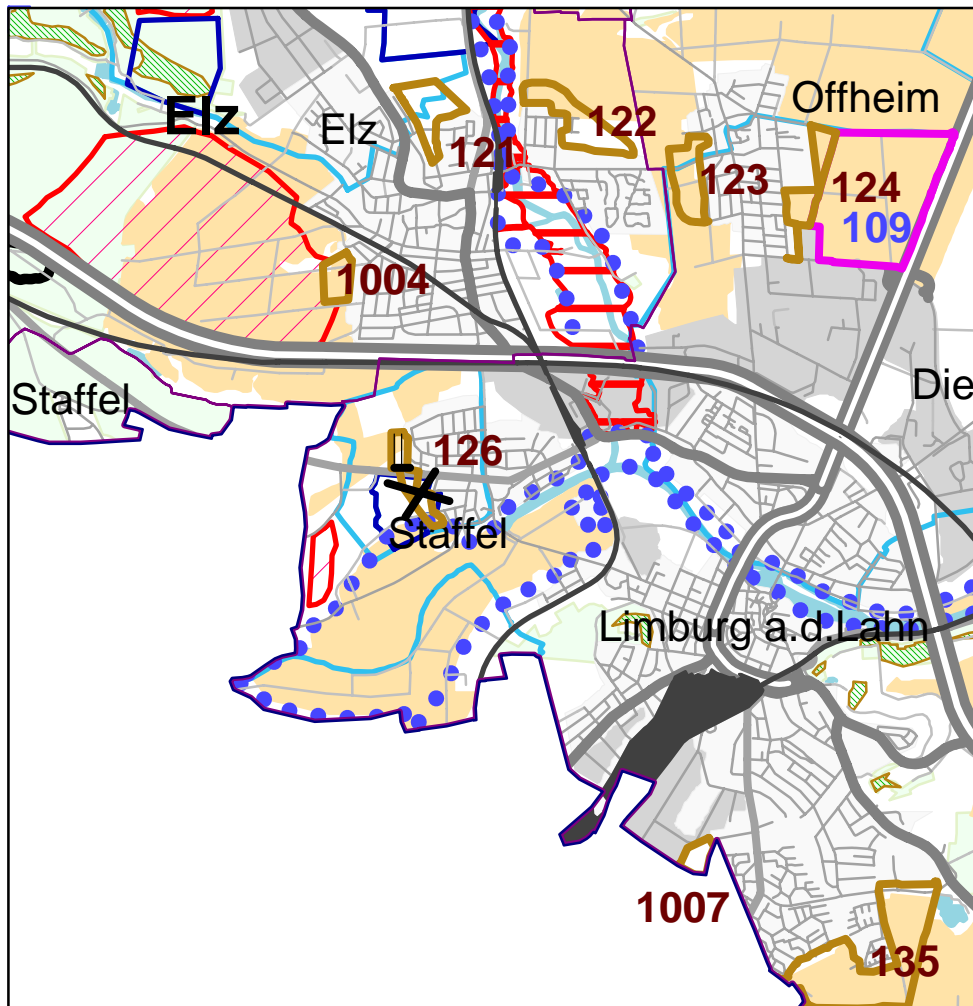

# Vorschlag zur Konfliktlösung aus Umweltsicht für das Vorranggebiet Siedlung Planung Nr. 126 in Limburg

Maßstab 1:50.000

Verkleinerung im Süden